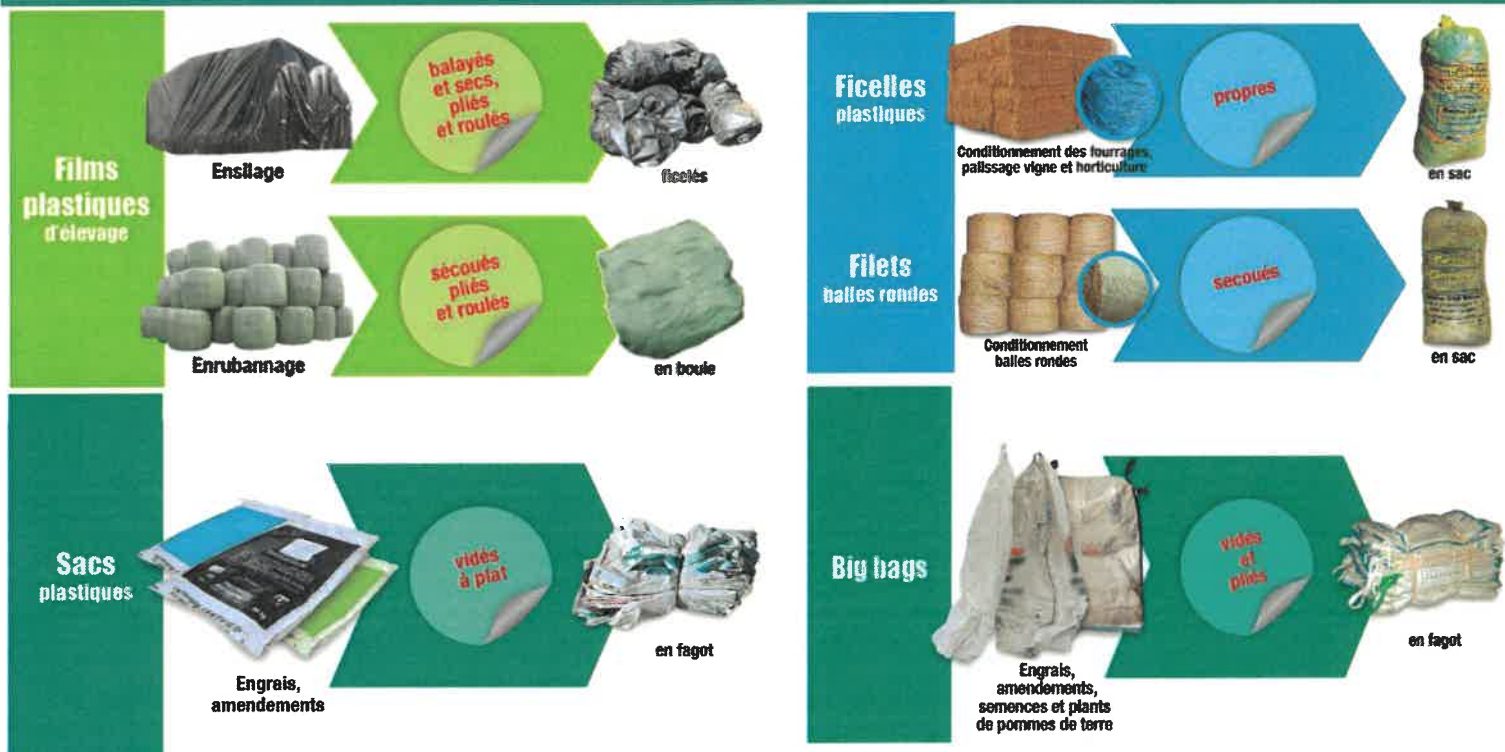

Collecte des Plastiques Agricoles Usagés ANNEE 2024

Les consignes de dépôt à respecter :

Bien triés, vos plastiques usagés seront recyclés !

Attention : Les déchets trop souillés ou mélangés seront refusés !

- La collecte ne se fera qu'en présence d'agriculteurs sur le site durant toute la collecte.
- Le respect des consignes de dépôt (fixées par ADVALOR et détaillées ci-dessus) sera obligatoire.
- Tout dépôt non conforme ainsi que tous les plastiques non listés seront refusés.
- Le réassort des saches pour l'année prochaine se fera lors de la collecte.